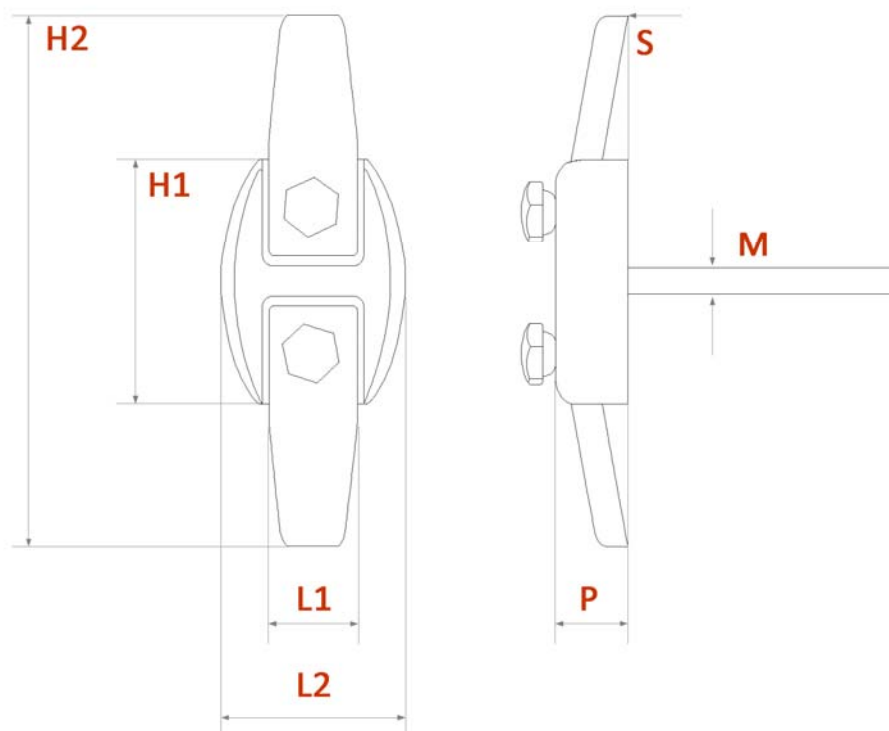

**Staffe di sostegno per lapidi (modello "Staffa compatta")**

Support brackets for tombstones (model "Compact Bracket")

Etriers de supports pour pierres tombales (modèle "Etrier Compact")

**Specifiche tecniche / Technical specifications/ Spécifications techniques**

<b>H1</b>	6 cm
<b>H2</b>	14 cm
<b>L1</b>	2,5 cm
<b>L2</b>	5 cm
<b>S</b>	0 cm
<b>P</b>	1,5 cm
<b>M</b>	6 mm

Articoli con queste specifiche / Items with these specs / Articles avec ces specs

Codice / Code	Misure / Sizes / Mesures	Colore / Colour / Couleur
P.10.2816/6	cm 6x14 M6	Bronzo / Bronze